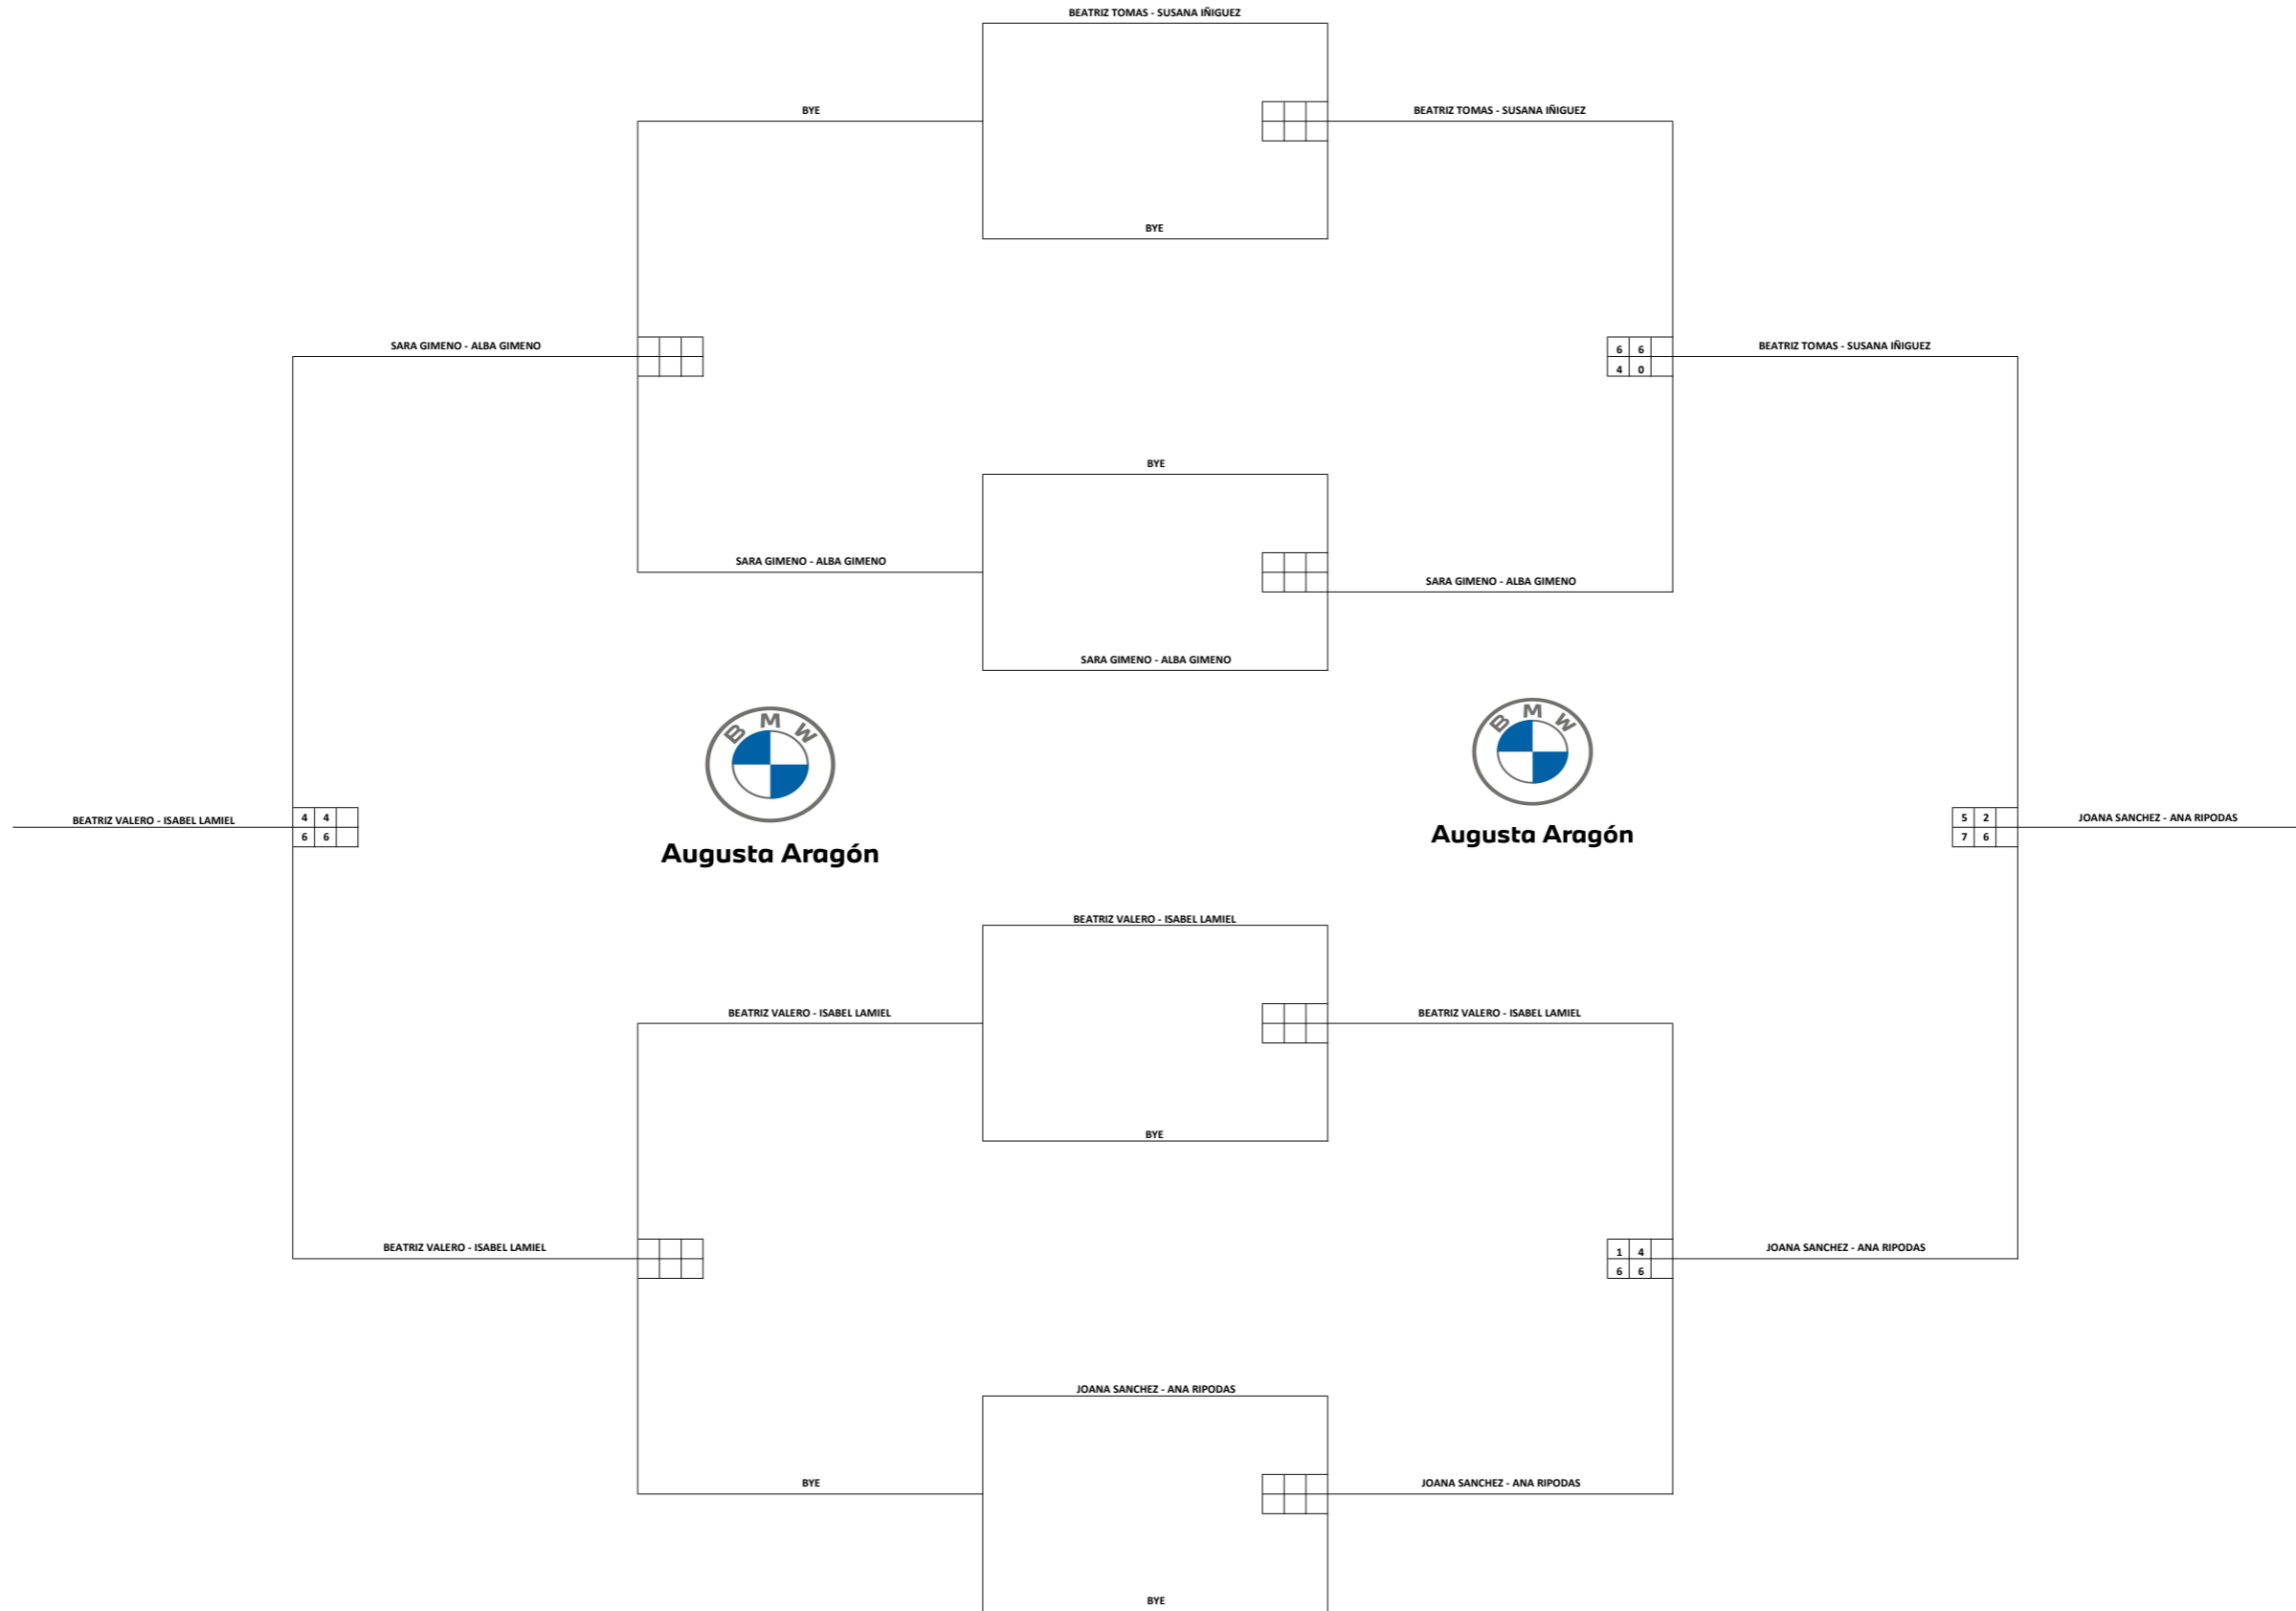

TORNEO BMW AUGUSTA ARAGON

PP FEMENINA

CAMPEONAS CONSOLACION	FINAL CONSOLACION	SEMIFINAL CONSOLACION	CUARTOS DE FINAL	SEMIFINAL	FINAL	CAMPEONAS
-----------------------	-------------------	-----------------------	------------------	-----------	-------	-----------

Augusta Aragón