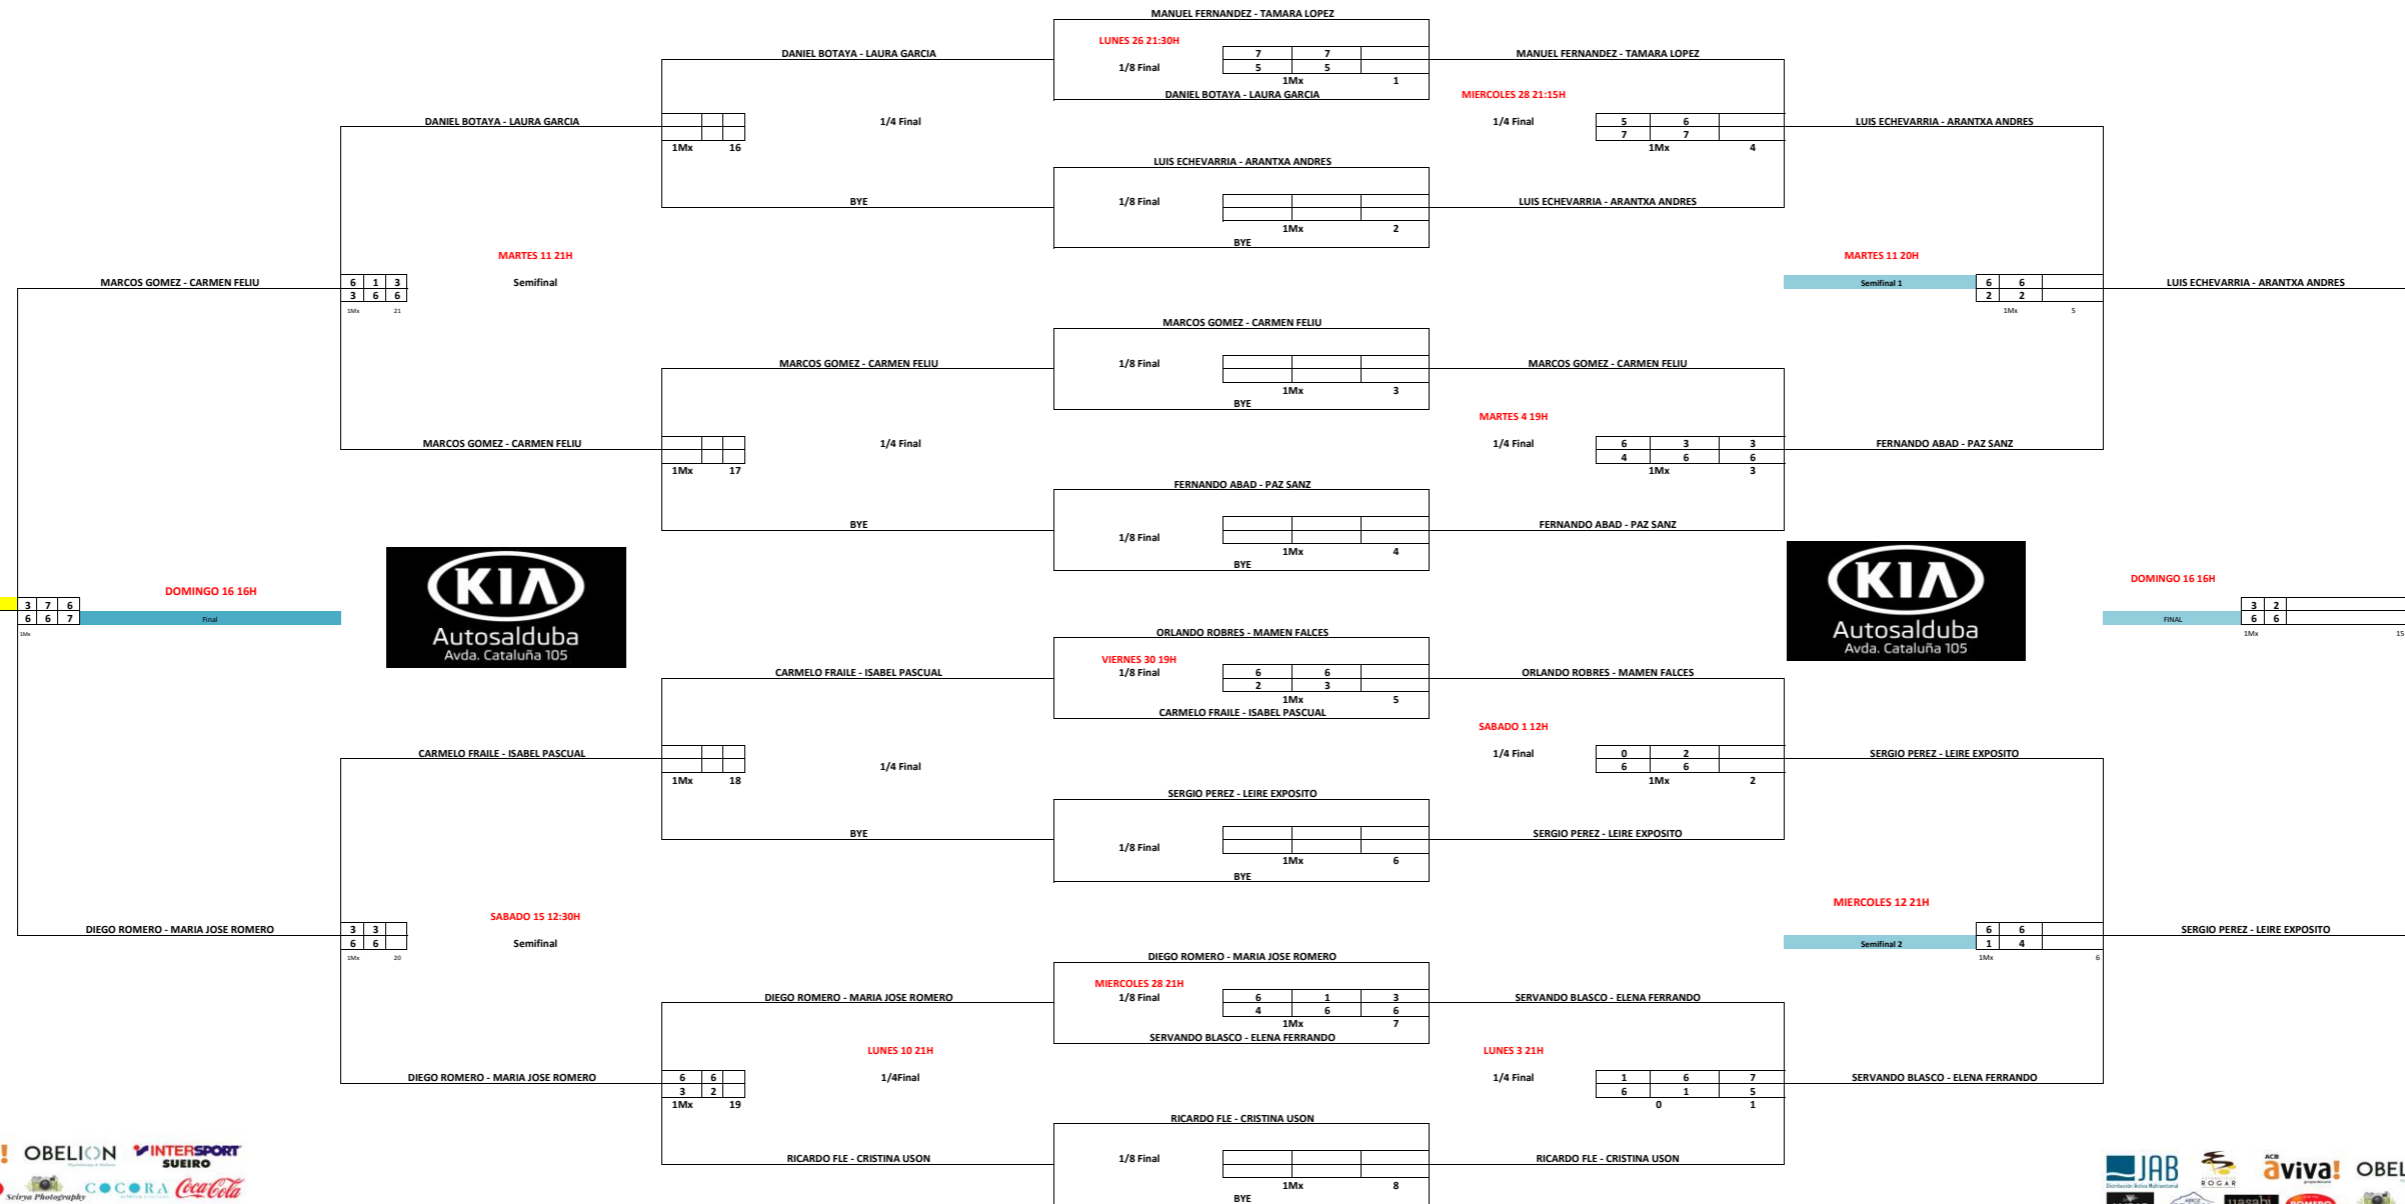

# TORNEO KIA AUTOSALDUBA

## Ronda Consolación

## PRINCIPIANTE MIXTO

1/8 Final = 50 Puntos

1/4 Final = 75 Puntos

Semifinales = 100 Puntos

Vice-campeones = 150 Puntos

Campeones = 200 Puntos