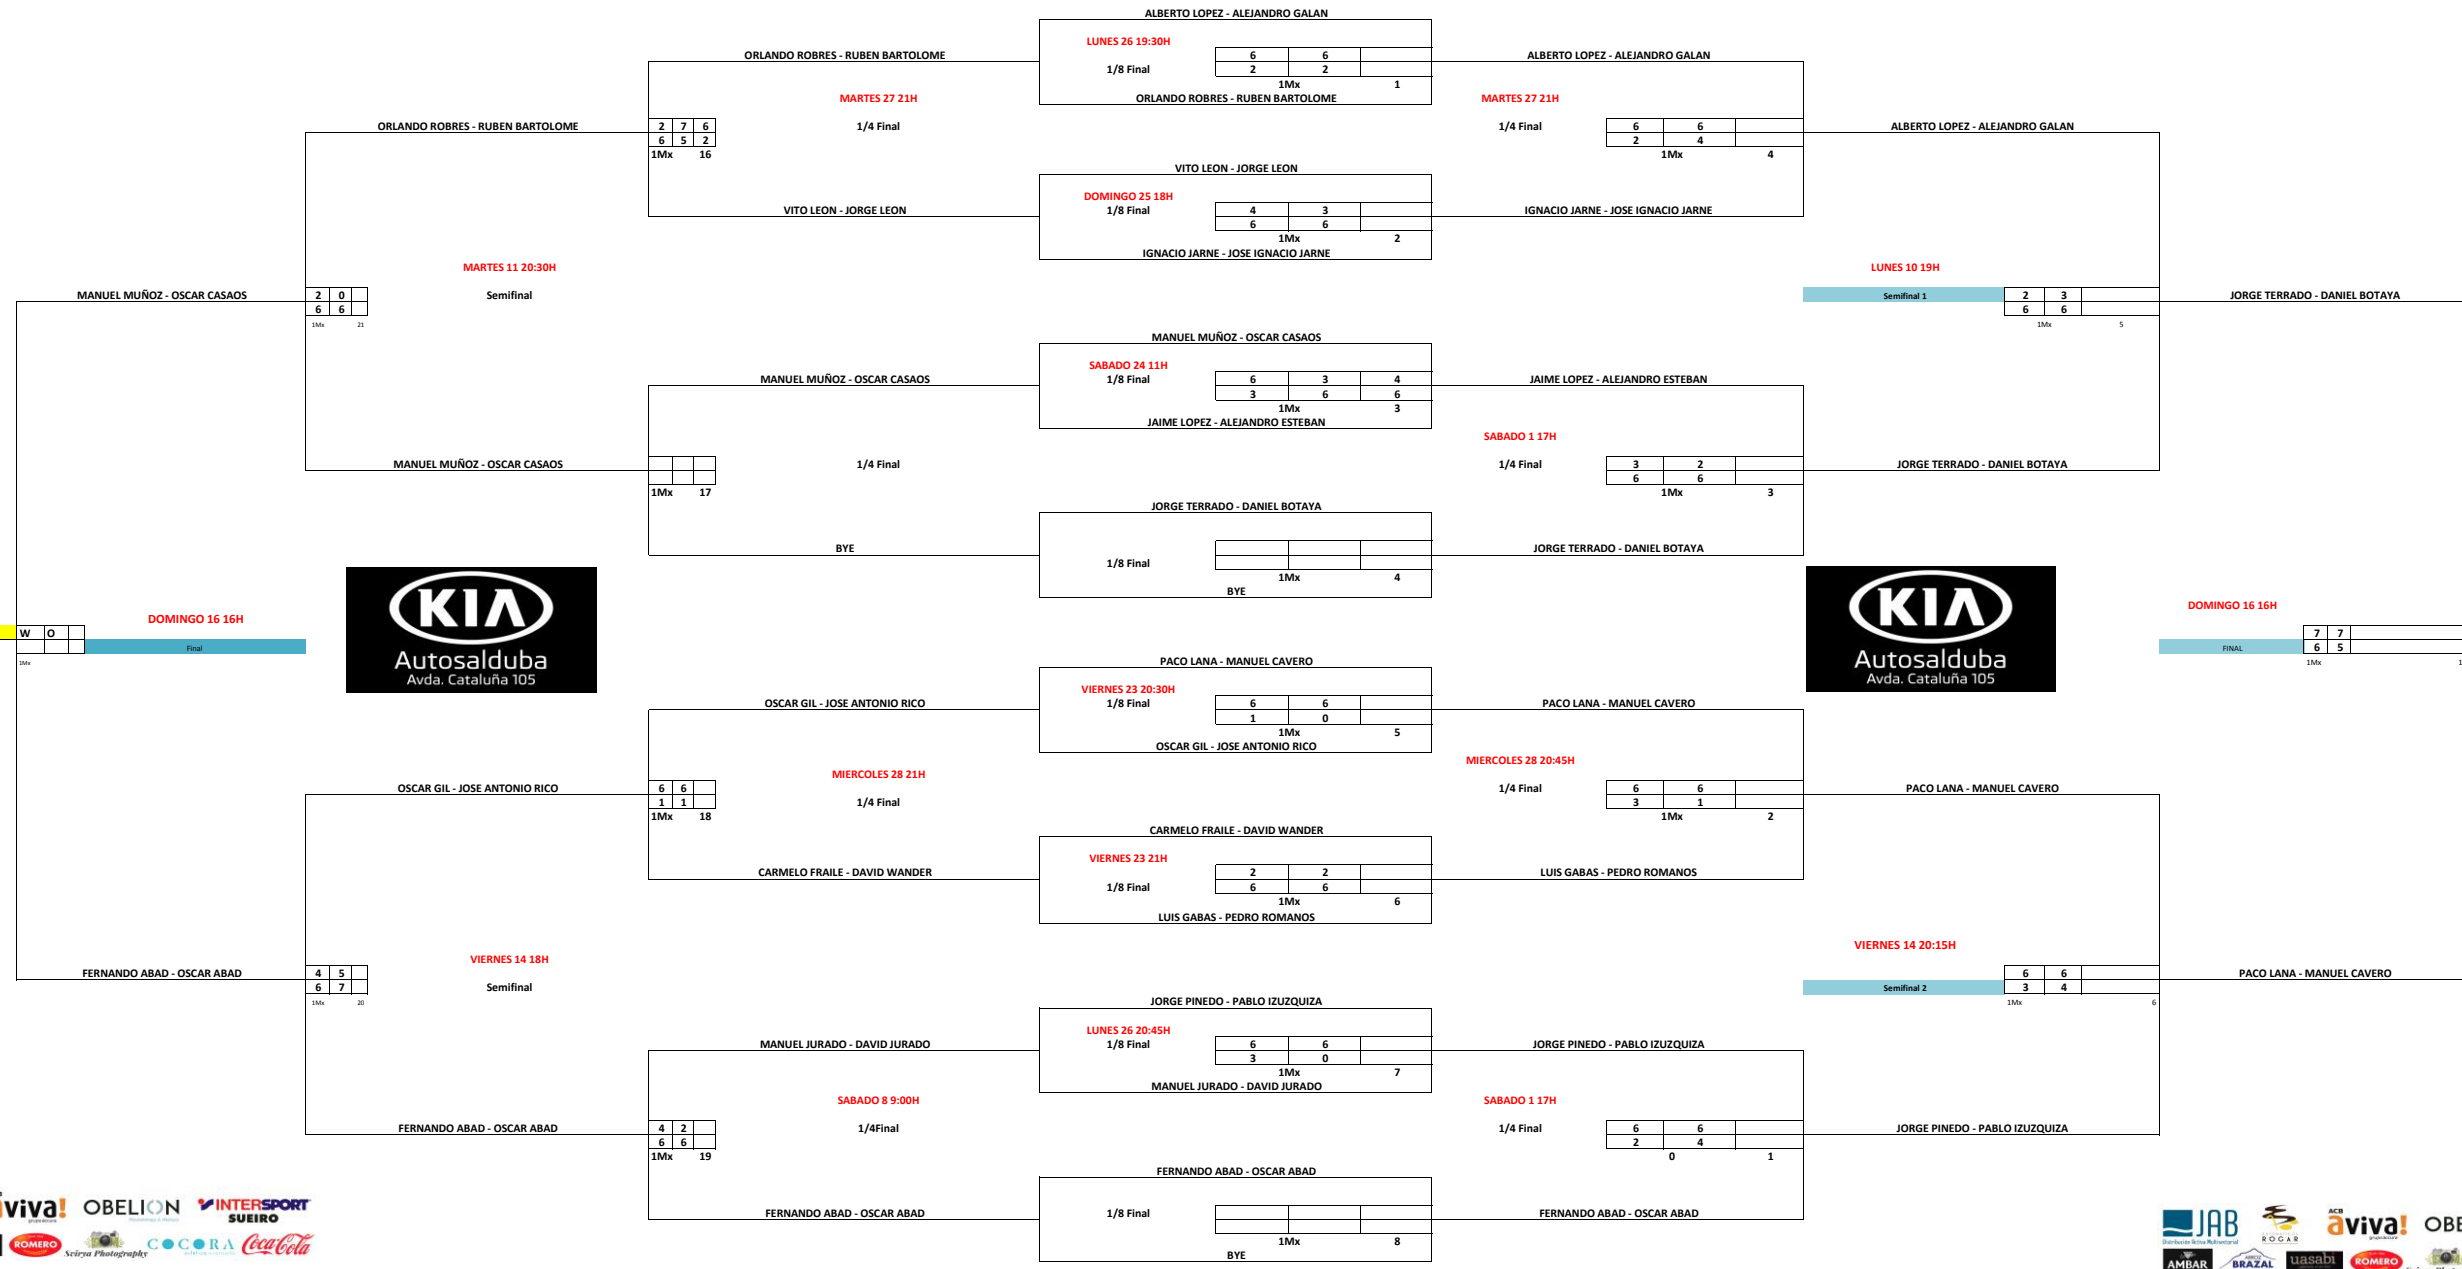

TORNEO KIA AUTOSALDUBA

Ronda Consolación

PRINCIPIANTE MASCULINA

1/8 Final = 50 Puntos

1/4 Final = 75 Puntos

Semifinal = 100 Puntos

Vice-campeones = 150 Puntos

Campeones = 200 Puntos